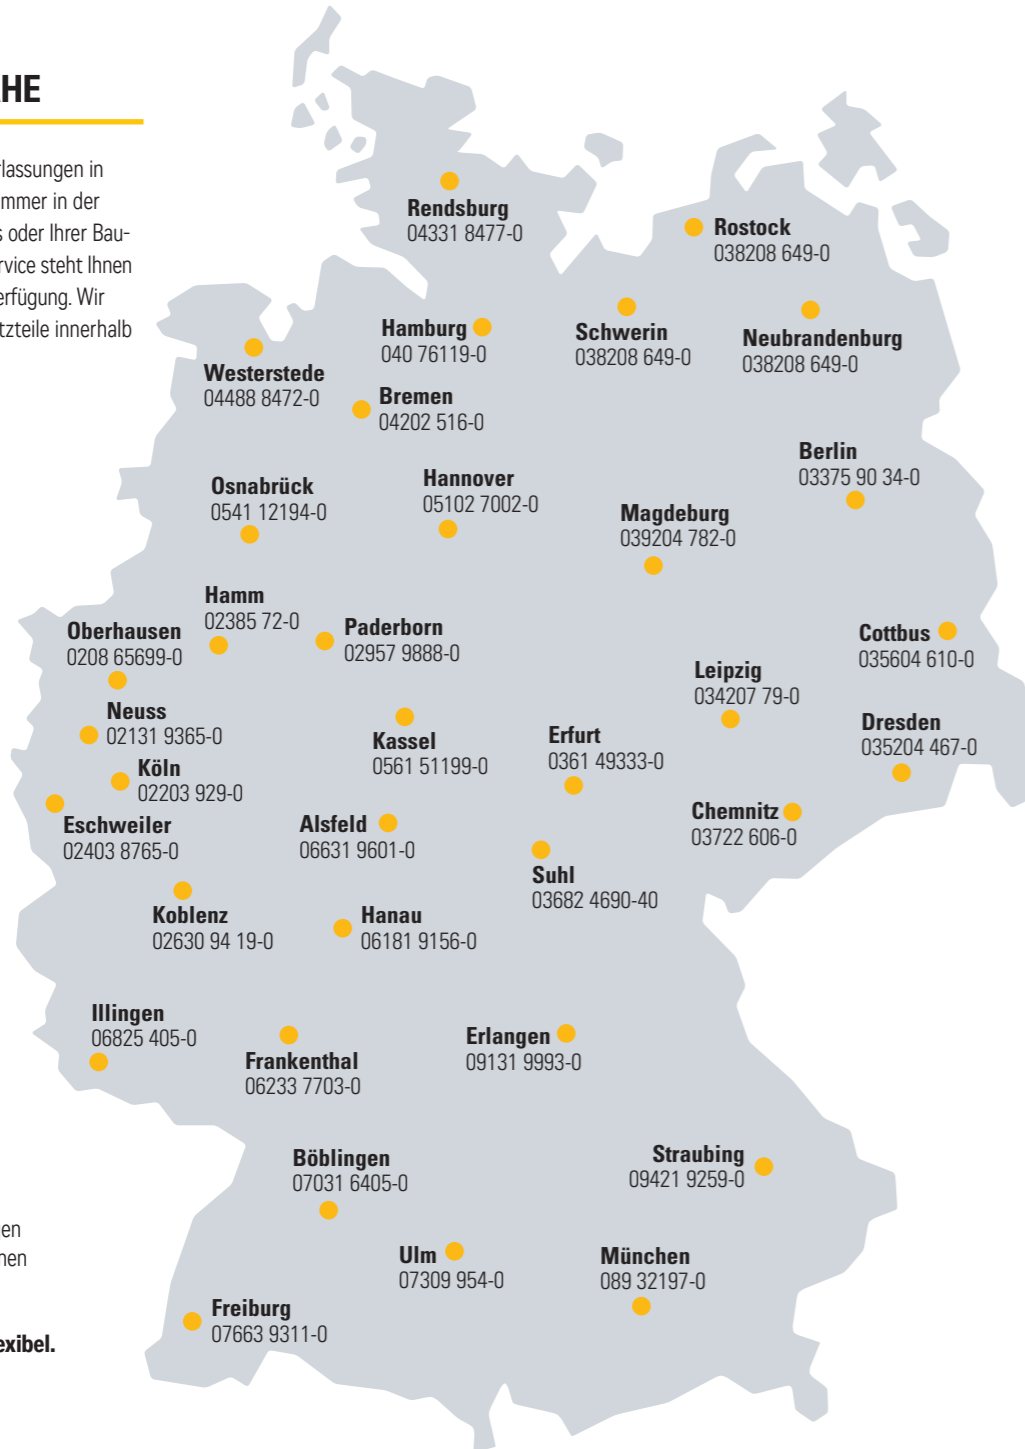

ZEPPELIN – IMMER IN IHRER NÄHE!

Mehr Informationen unter zeppelin-cat.de

ZEPPELIN IN IHRER NÄHE

Mit unseren 35 Niederlassungen in Deutschland sind wir immer in der Nähe Ihres Standortes oder Ihrer Baustelle. Der Zeppelin Service steht Ihnen rund um die Uhr zur Verfügung. Wir liefern 98 % aller Ersatzteile innerhalb von 24 Stunden.