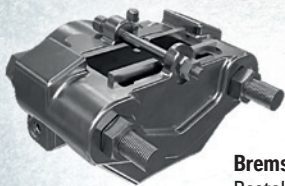

Wischermotor
Bestellnr. 1526640

279 €

GOLDIES

ALLES FÜR IHREN 906 UND 908 Präfixe: 6ZS, MER, 8BS und TAR

Gleich online bestellen: parts.cat.com

Bremskit
Bestellnr. 5834079

990 €

Bremsbelag
Bestellnr. 1512628

69 €

Bolzen Kit
Schnellwechsler
Bestellnr. KX9970

559 €

J200 Zahn Typ Lang, Bestellnr. 4492154

5 €

Filterkit ab
169 €

Bestellnr. auf Anfrage

Reman Anlasser
Bestellnr. 0R9702 (906 6ZS)
Bestellnr. 0R4316 (906 MER,
908 TAR / 8BS)

199 €*

* Altteil-Rückstattung
bereits abgezogen

J200 Bolzen
Bestellnr. 8E6208

2 €

J200 Sicherungsring
Bestellnr. 8E6209

4 €

zeppelin-cat.de ■ parts.cat.com

Alle Abbildungen ähnlich - Angebote gültig bis 31.12.2026