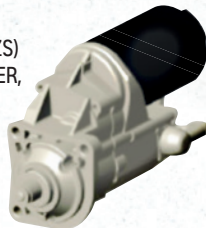

TOP ANGEBOTE FÜR CAT® LEGENDS

Die besten Angebote für Ihre Goldstücke

Modulare Griffgruppe
(Wippschalter) für Joysticks
BestellNr. 2870521

249 €

29 €

Rückspiegel
BestellNr. 1236620

Fahrscheinwerfer
BestellNr. 2129357 (rechts)
BestellNr. 2129358 (links)

Gleich online bestellen: parts.cat.com

Bremskit
BestellNr. 5834079

990 €

Bremsbelag
BestellNr. 1512628 **69 €**

Bolzen Kit
Schnellwechsler
BestellNr. KX9970

559 €

J200 Zahn Typ Lang, BestellNr. 4492154

5 €

Filterkit ab
169 €

BestellNr. auf Anfrage

Reman Anlasser
BestellNr. 0R9702 (906 6ZS)
BestellNr. 0R4316 (906 MER,
908 TAR / 8BS)

199 €*

* Altteil-Rückstattung
bereits abgezogen

J200 Bolzen
BestellNr. 8E6208

2 €

J200 Sicherungsring
BestellNr. 8E6209

4 €

zeppelin-cat.de ■ parts.cat.com

Alle Abbildungen ähnlich - Angebote gültig bis 31.12.2026

ZEPPELIN® CAT®

GOLDIES

PARTS.CAT.COM