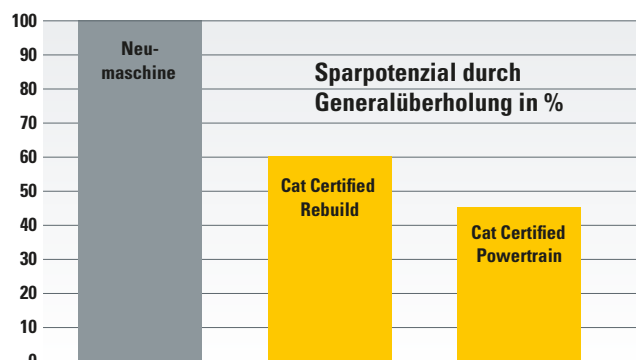

... und für Ihr Budget!

* Konditionen und Garantiebedingungen unter zeppelin-cat.de/service/baumaschinen-reparatur-und-ersatzteile/general-ueberholung-baumaschinen