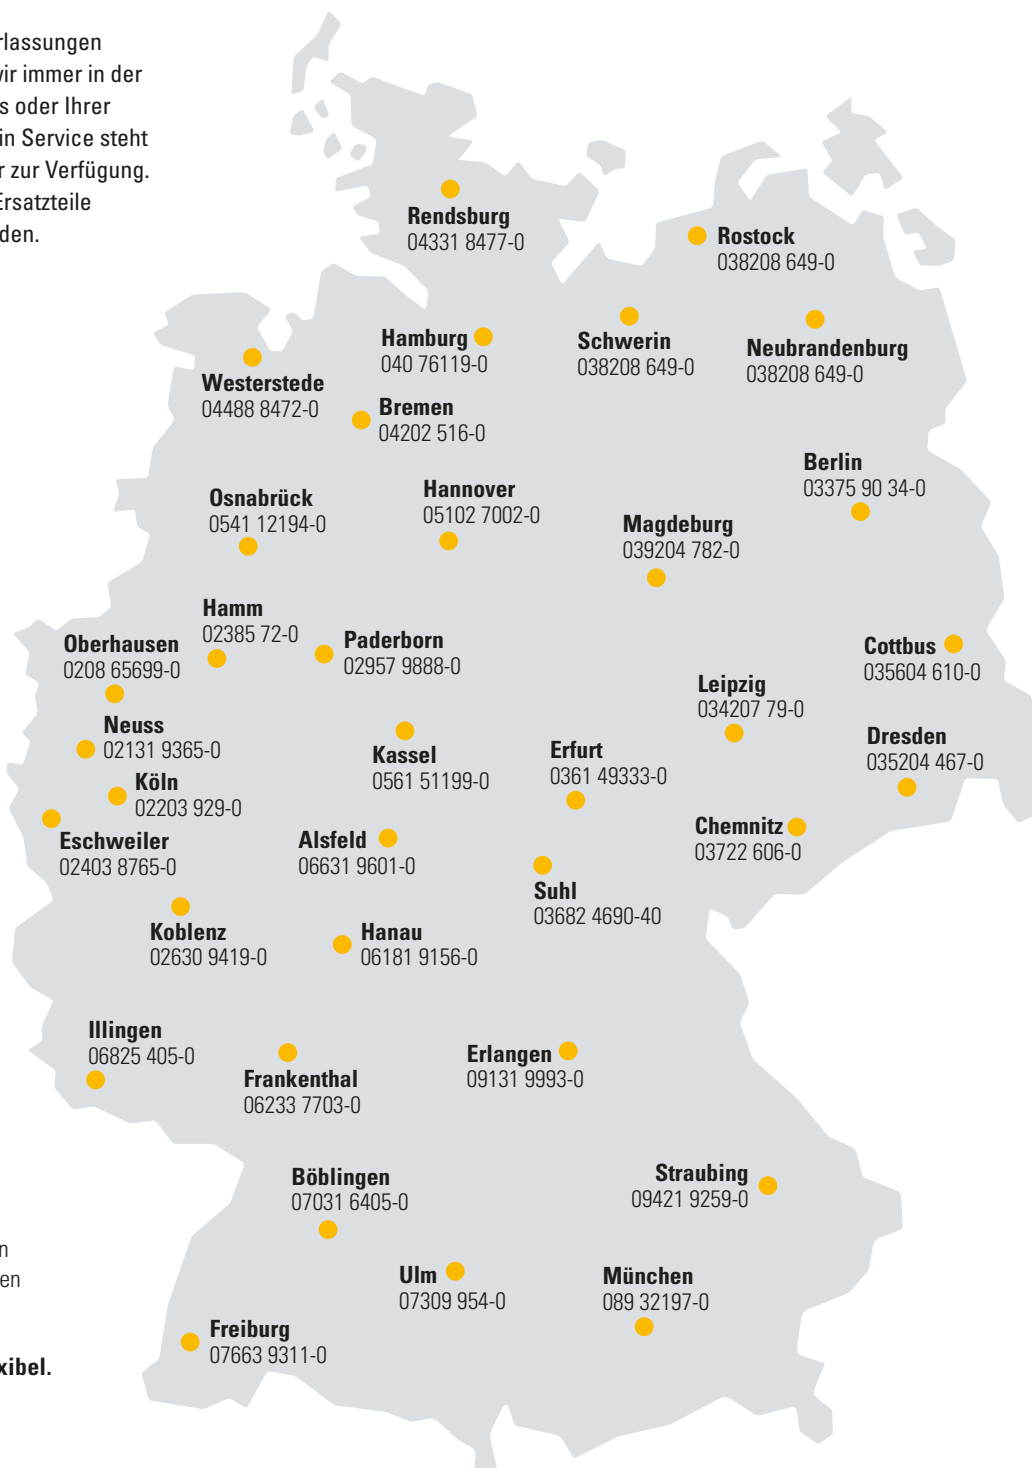

ZEPPELIN – IMMER IN IHRER NÄHE!

Mit unseren 35 Niederlassungen in Deutschland sind wir immer in der Nähe Ihres Standortes oder Ihrer Baustelle. Der Zeppelin Service steht Ihnen rund um die Uhr zur Verfügung. Wir liefern 98% aller Ersatzteile innerhalb von 24 Stunden.

**ZEPPELIN
DIGITAL**

Günstige Finanzierungen für alle unsere Maschinen über unseren Partner Cat Financial.
Schnell. Einfach. Flexibel. Individuell.

© Zeppelin Baumaschinen GmbH 2025. Alle Rechte vorbehalten. Zeppelin, Cat, Caterpillar, jeweilige Logos und „Caterpillar Gelb“ sowie die in dieser Publikation verwendeten Unternehmens- und Produktbezeichnungen sind Marken von Zeppelin oder der Caterpillar Inc. und dürfen nur mit ausdrücklicher Genehmigung benutzt werden. Fotos können Ausrüstungen zeigen, die nicht zum Lieferumfang gehören. Irrtum und Änderungen vorbehalten.

Zeppelin Baumaschinen GmbH
Graf-Zeppelin-Platz 1 · 85748 Garching bei München
Tel. 089 32000-0 · zeppelin-cat@zeppelin.com
zeppelin-cat.de

ZEPPELIN®