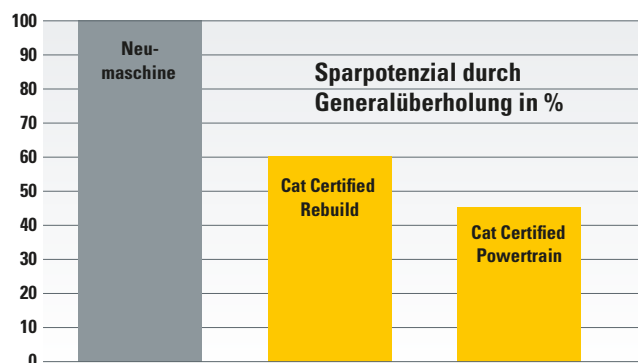

CAT® CERTIFIED REBUILD I'LL BE BACK SMARTER, STRONGER, BETTER

Sehen Sie sich das Video auf YouTube an.

„Certified Rebuild“ und „Certified Power Train“: Diese Spezialprogramme von Zeppelin und Caterpillar umfassen die vollständige Überholung des Antriebsstrangs oder des gesamten Geräts. Maschine oder Antriebsstrang erfüllen danach den Qualitätsanspruch einer Neumaschine. **Darauf geben wir die volle Garantie.**

CERTIFIED REBUILD

Sehr gut für die Umwelt ...

weniger
Energiebedarf

CO₂
reduzieren

geringerer
Materialwechsel

Ein „Certified Rebuild“ spart Kosten, wertvolle Ressourcen, reduziert die Umweltbelastung und trägt dazu bei, den ökologischen Fußabdruck zu minimieren.

... und für Ihr Budget!

Die besten Optionen für Ihre Bedürfnisse	Cat Certified Rebuild Power Train	Cat Certified Rebuild Power Train & Hydraulic	Cat Certified Rebuild Machine
Demontage der Maschine	+	+	+
Rahmeneinheit			+
Lenksystem		+	+
Bremssystem	+	+	+
Vorderachse	+	+	+
Hinterachse	+	+	+
Arbeitshydraulik		+	+
Getriebeeinheit	+	+	+
Verbrennungsmotor	+	+	+
Kühleinheit	+	+	+
Fahrerkabine			+
Anbaugeräte			+
Einbau Produktverbesserungen	+	+	+
Maschinenlackierung			+
Zertifizierung & Abnahme	+	+	+
Garantieversicherung	+	+	+
Neue Seriennummer			+