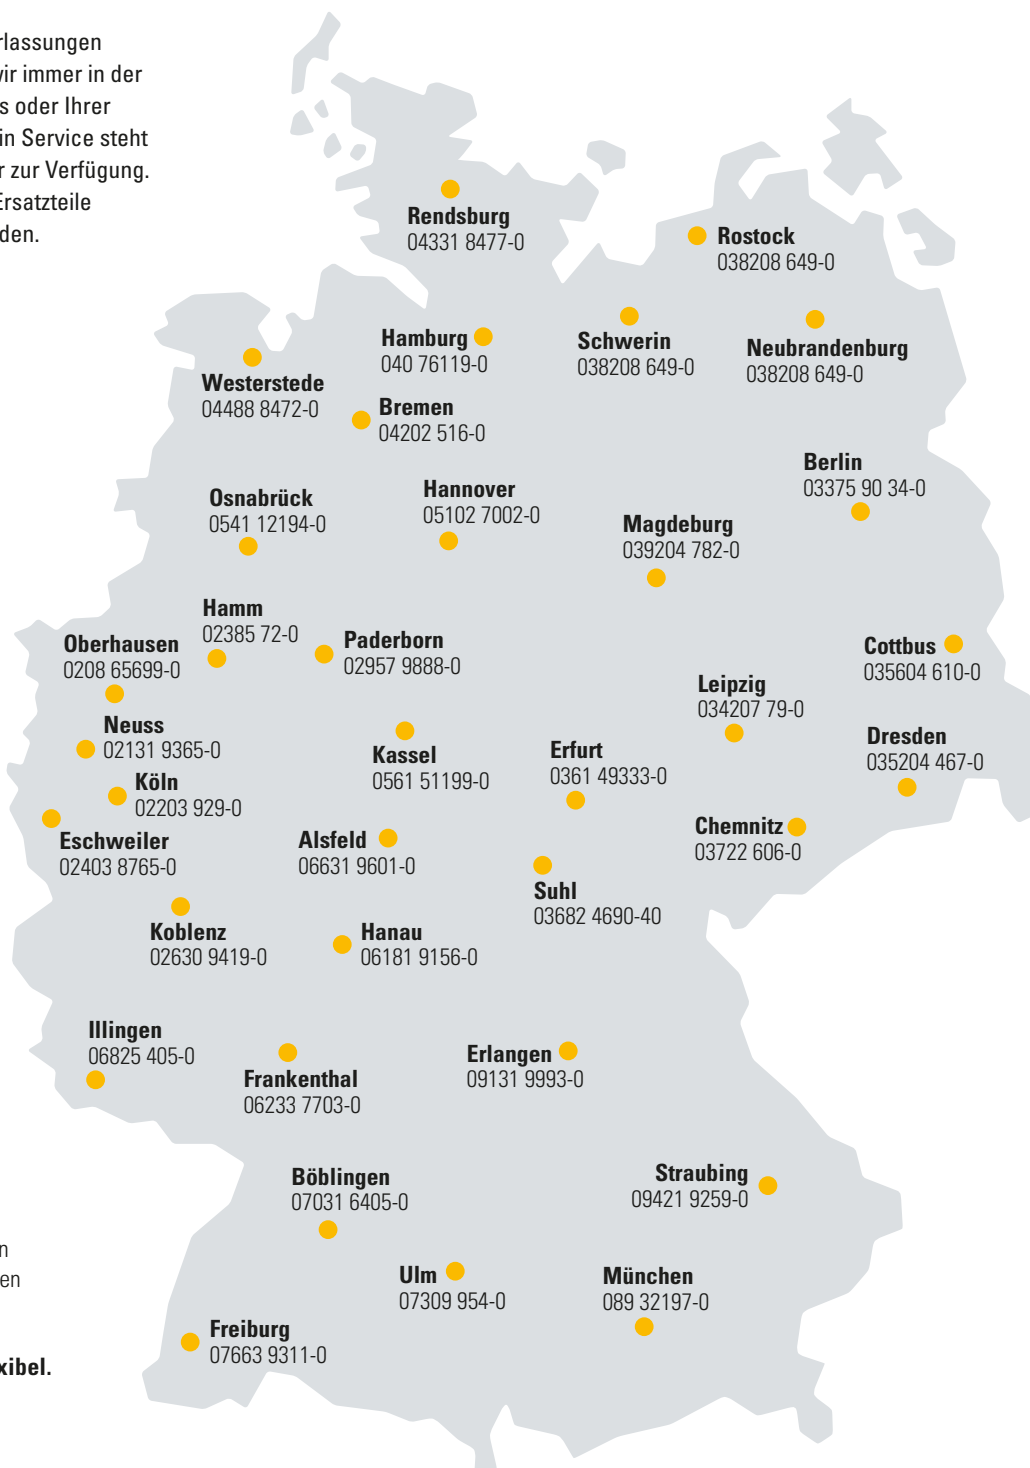

ZEPPELIN – IMMER IN IHRER NÄHE!

Mit unseren 35 Niederlassungen in Deutschland sind wir immer in der Nähe Ihres Standortes oder Ihrer Baustelle. Der Zeppelin Service steht Ihnen rund um die Uhr zur Verfügung. Wir liefern 98% aller Ersatzteile innerhalb von 24 Stunden.

**ZEPPELIN
DIGITAL**

Günstige Finanzierungen für alle unsere Maschinen über unseren Partner Cat Financial.

Schnell. Einfach. Flexibel. Individuell.

© Zeppelin Baumaschinen GmbH 2025. Alle Rechte vorbehalten. Zeppelin, Cat, Caterpillar, jeweilige Logos und „Caterpillar Gelb“ sowie die in dieser Publikation verwendeten Unternehmens- und Produktbezeichnungen sind Marken von Zeppelin oder der Caterpillar Inc. und dürfen nur mit ausdrücklicher Genehmigung benutzt werden. Fotos können Ausrüstungen zeigen, die nicht zum Lieferumfang gehören. Irrtum und Änderungen vorbehalten. Alle Angebote gültig bis 31.03.2026, solange der Vorrat reicht.

Zeppelin Baumaschinen GmbH
Graf-Zeppelin-Platz 1 · 85748 Garching bei München
Tel. 089 32000-0 · zeppelin-cat@zeppelin.com
zeppelin-cat.de

ZEPPELIN®